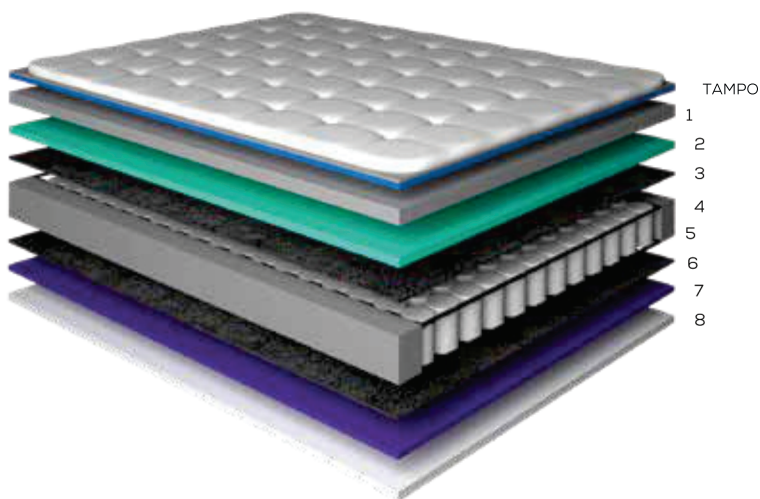

# FICHA TÉCNICA 2022 Nasa Premium

USA TECHNOLOGY • MOLAS INDIVIDUAIS PHP • MEMORY FOAM

Altura total 70cm  
Colchão 36cm  
Cama 34cm

## TAMPO

- 1 Tampo Malha
- 2 Fibra Active Protection
- 3 Camada Visco GelSense

## COLCHÃO

- 1 Camada Visco D45 Certificada
- 2 Camada D28 Certificada
- 3 Feltro Resinado Isolante
- 4 Poly Board em espuma de alta densidade
- 5 Molas Individuais Encasadas PHP
- 6 Feltro Resinado Isolante
- 7 Camada de suporte D20
- 8 Tecnologia Anti-derrapante